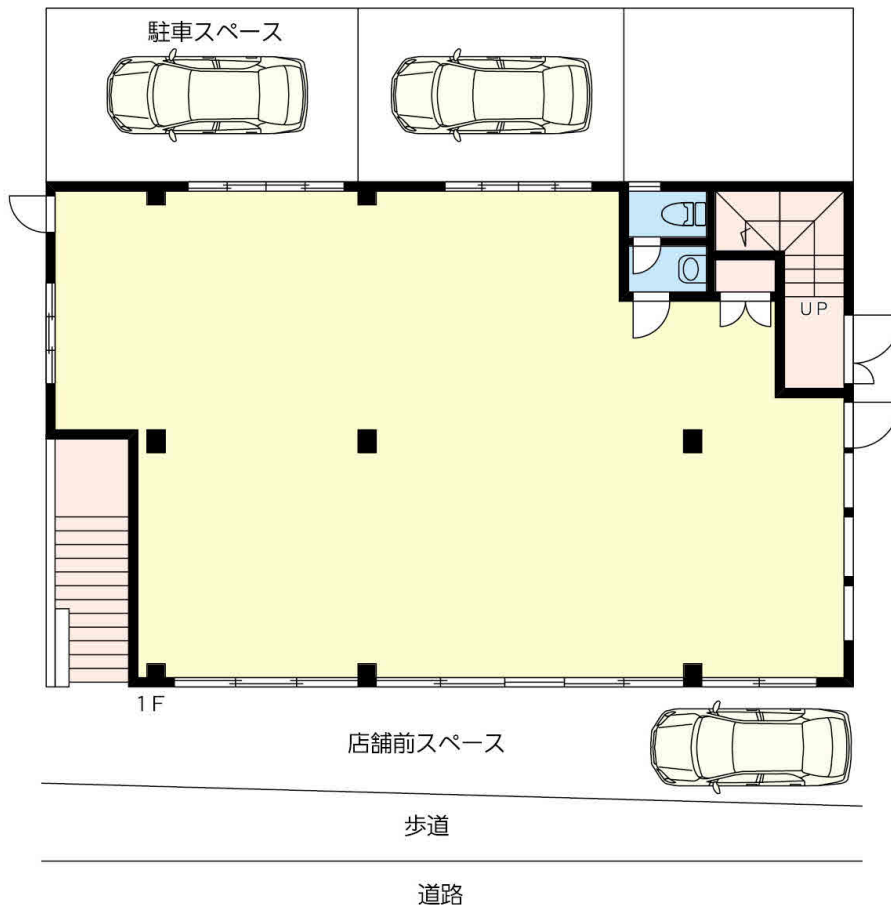

# 貸店舗・事務所

<小長谷ビル>

★町田木曽交差点そば  
★町田街道沿い

バス通り沿いの**1階約30坪**  
飲食店など商業店舗が建ち並ぶ街道沿い

※現況と異なる場合は現況優先とします。

物件種目	<b>貸店舗・事務所</b>		
最寄駅	町 田		
賃 貸 条 件	賃料 <b>255,000</b> 円(税込) 礼金 <b>1</b> ヶ月 保証金(事務所の場合) <b>3</b> ヶ月(店舗の場合) <b>4</b> ヶ月		
物件所在地	町田市木曽西5丁目20-1		
交 通	小田急線「町田」駅バス15分徒歩1分		
建 物	建物名	小長谷ビル 1階	
	構造・規模	鉄骨造2階建1階部分	
	使用部分積	100.14㎡	
築年月	1989年6月	契約期間	3年
管理費等			
土地面積	用途地域		
駐 車 場	13,200円/月(2台分)		
現 況	空	引 渡 日	即時
接道状況(角地・間口)			
本体設備			
各戸設備			
備 考	※更新料:新賃料1ヶ月分 ※解約時、保証金より賃料の1ヶ月分償却 ※店舗前面、裏側にスペース有り		